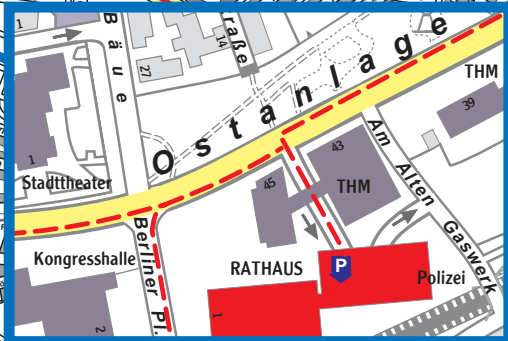

**Abfahrt
 Heuchelheim
 Gießen-West**

**Abfahrt
 Gießen-
 Marburger Straße**

**Abfahrt
 Gießen-
 Nicker Straße**

**Abfahrt
 Gießen-
 Schiffenberger Tal**

**Abfahrt
 Gießen-
 Klein-Linden / Uniklinikum**

ANFAHRT:
 Von NORDEN kommend auf der A 5 am REISKIRCHENER DREIECK auf die A 480 und am GIESSENER NORDKREUZ auf die A 485 (Gießener Ring) Richtung Frankfurt wechseln; Abfahrt SCHIFFENBERGER TAL
 Von SÜDEN kommend auf der A 5 am GAMBACHER KREUZ zur A 45 und am GIESSENER SÜDKREUZ auf die A 485 (Gießener Ring) in Richtung Marburg, Lollar, Linden wechseln; Abfahrt SCHIFFENBERGER TAL
 Von WESTEN kommend auf der B 429; Abfahrt HEUCHELHEIM / GIESSEN-WEST
 Von SÜDEN kommend auf der B 49; Abfahrt KLEIN-LINDEN / UNIKLINIKUM