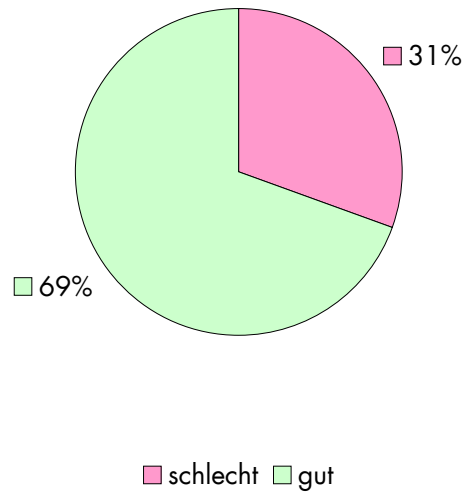

sehr dunkel dunkel ausreichend hell sehr hell

Wie beurteilen Sie die Helligkeit des Bürgersteiges auf
 der gegenüberliegenden Seite?
 - Nach Umstellung auf LED -

sehr dunkel dunkel ausreichend hell sehr hell

Auswertung der Fragebögen zur Straßenbeleuchtung - Gesamtübersicht -

Auswertung der Fragebögen zur Straßenbeleuchtung - Gesamtübersicht -

Wie gefällt Ihnen die Farbe des Straßenlichts?
 - Vor Umstellung auf LED -