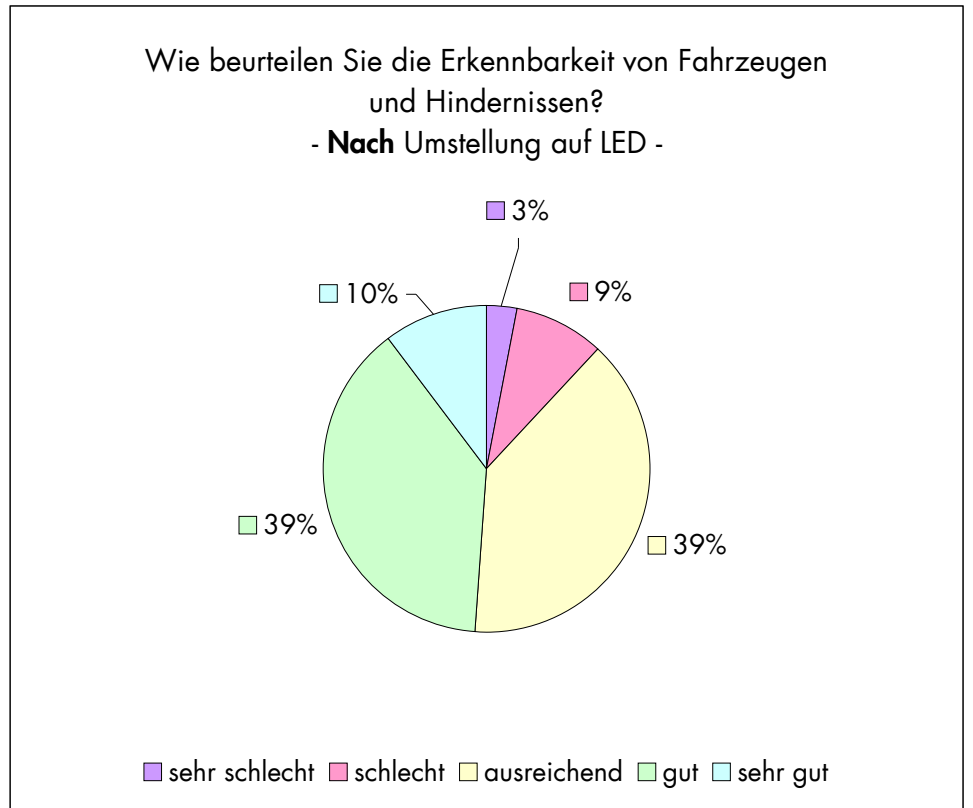

Auswertung der Fragebögen zur Straßenbeleuchtung - Gesamtübersicht -