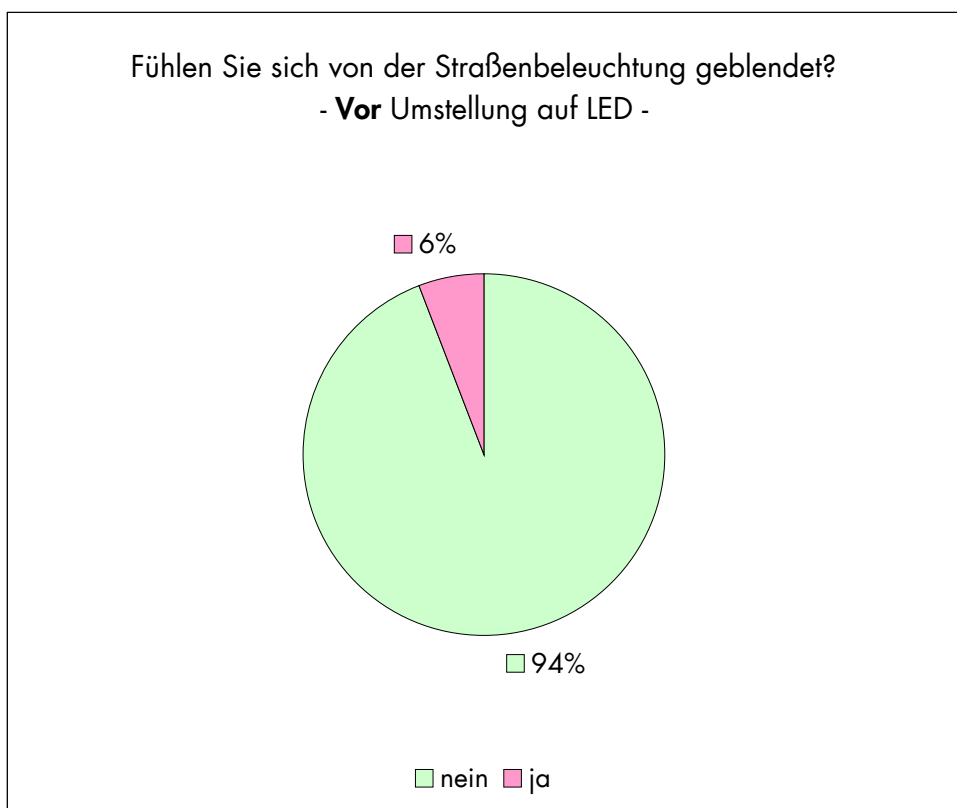

Auswertung der Fragebögen zur Straßenbeleuchtung - Gesamtübersicht -