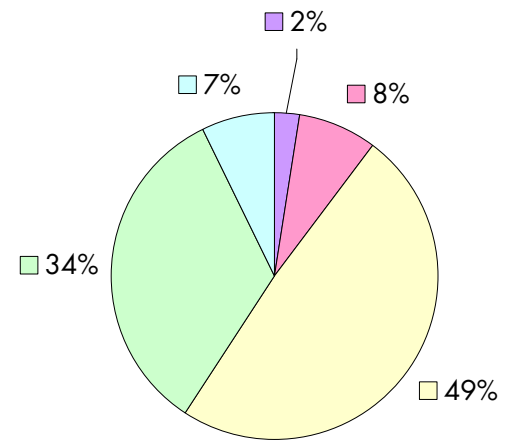

Auswertung der Fragebögen zur Straßenbeleuchtung - Gesamtübersicht -

Wie beurteilen Sie die Helligkeit auf der Fahrbahn?
 - Vor Umstellung auf LED -

sehr dunkel dunkel ausreichend hell sehr hell

Wie beurteilen Sie die Helligkeit auf der Fahrbahn?
 - Nach Umstellung auf LED -