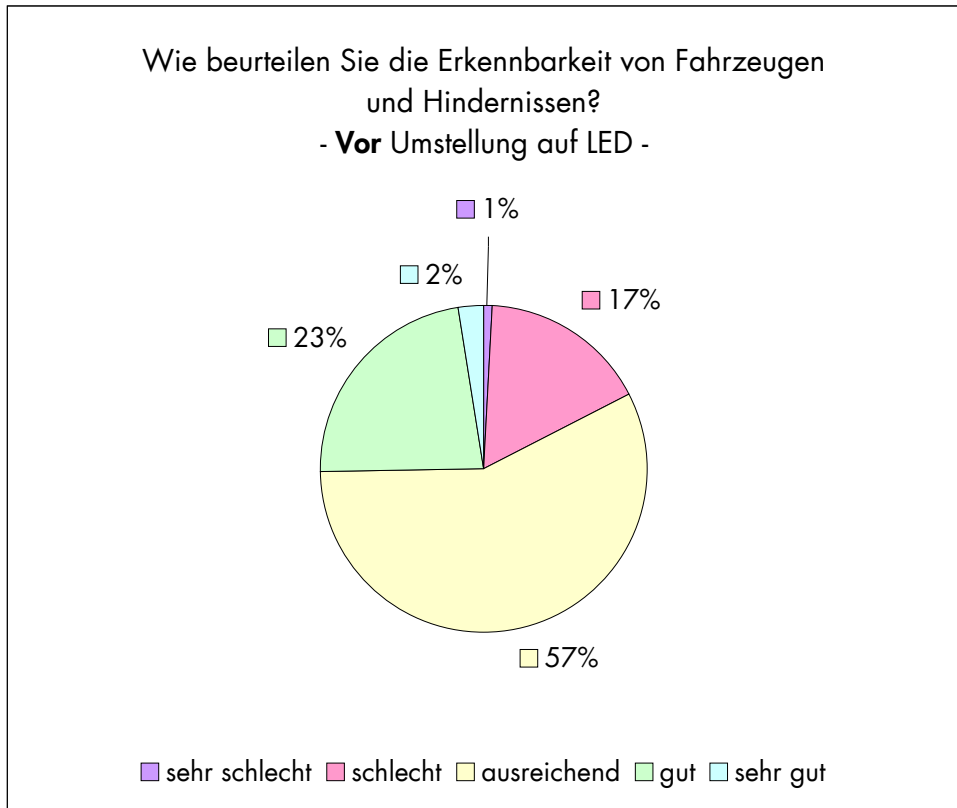

Auswertung der Fragebögen zur Straßenbeleuchtung - Gesamtübersicht -