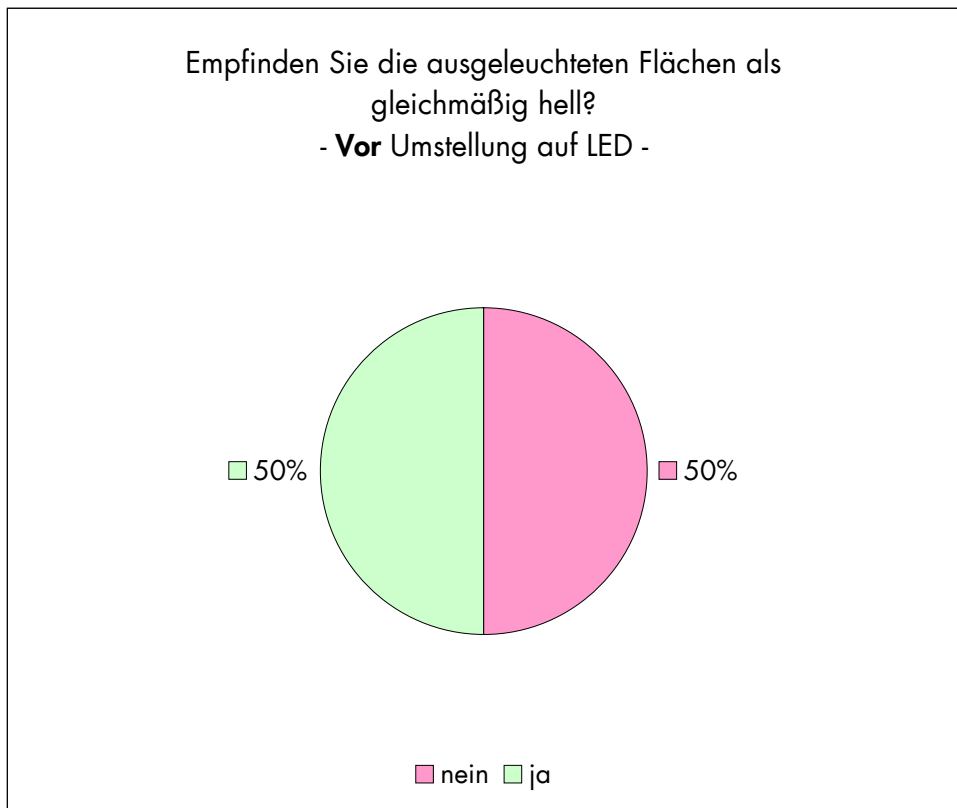

Auswertung der Fragebögen zur Straßenbeleuchtung - Gesamtübersicht -