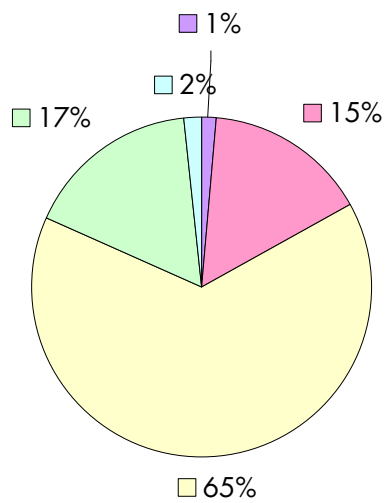

Auswertung der Fragebögen zur Straßenbeleuchtung - Gesamtübersicht -

Wie beurteilen Sie die Helligkeit auf der Fahrbahn?
 - Vor Umstellung auf LED -

sehr dunkel dunkel ausreichend hell sehr hell

Wie beurteilen Sie die Helligkeit auf der Fahrbahn?
 - Nach Umstellung auf LED -

sehr dunkel dunkel ausreichend hell sehr hell

Wie beurteilen Sie die Helligkeit des Bürgersteiges auf
 der Seite der Lampenstandorte?
 - Vor Umstellung auf LED -

sehr dunkel dunkel ausreichend hell sehr hell