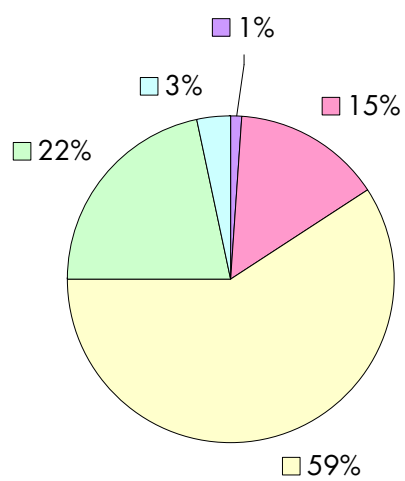

Auswertung der Fragebögen zur Straßenbeleuchtung - Gesamtübersicht -

Wie beurteilen Sie die Helligkeit auf der Fahrbahn?
 - Vor Umstellung auf LED -

sehr dunkel dunkel ausreichend hell sehr hell

Wie beurteilen Sie die Helligkeit auf der Fahrbahn?
 - Nach Umstellung auf LED -

sehr dunkel dunkel ausreichend hell sehr hell

Wie beurteilen Sie die Helligkeit des Bürgersteiges auf
 der Seite der Lampenstandorte?
 - Vor Umstellung auf LED -

sehr dunkel dunkel ausreichend hell sehr hell