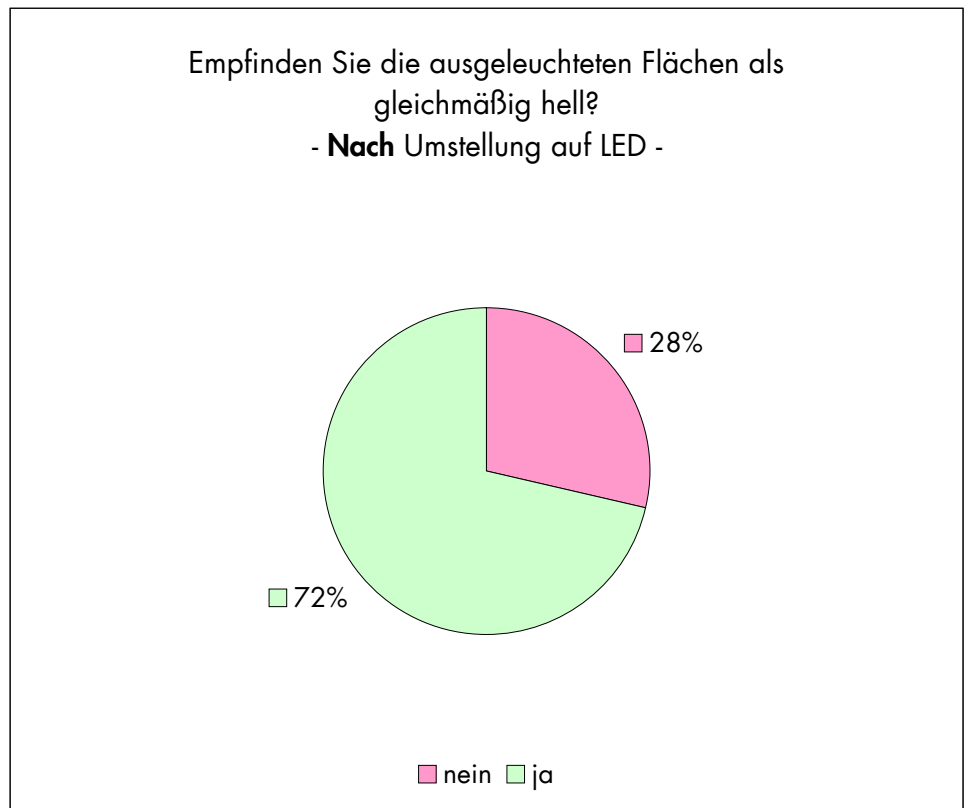

Auswertung der Fragebögen zur Straßenbeleuchtung - Gesamtübersicht -