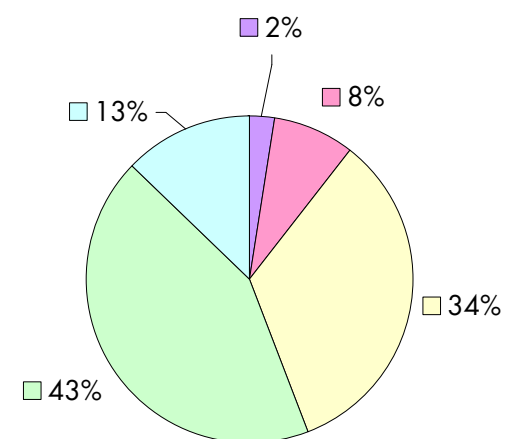

Auswertung der Fragebögen zur Straßenbeleuchtung - Gesamtübersicht -

Wie beurteilen Sie die Helligkeit auf der Fahrbahn?
- Vor Umstellung auf LED -

sehr dunkel dunkel ausreichend hell sehr hell

Wie beurteilen Sie die Helligkeit auf der Fahrbahn?
- Nach Umstellung auf LED -

sehr dunkel dunkel ausreichend hell sehr hell

Wie beurteilen Sie die Helligkeit des Bürgersteiges auf
der Seite der Lampenstandorte?
- Vor Umstellung auf LED -

sehr dunkel dunkel ausreichend hell sehr hell

Wie beurteilen Sie die Helligkeit des Bürgersteiges auf
der Seite der Lampenstandorte?
- Nach Umstellung auf LED -

sehr dunkel dunkel ausreichend hell sehr hell

Wie beurteilen Sie die Helligkeit des Bürgersteiges auf
der gegenüberliegenden Seite?
- Vor Umstellung auf LED -

sehr dunkel dunkel ausreichend hell sehr hell

Wie beurteilen Sie die Helligkeit des Bürgersteiges auf
der gegenüberliegenden Seite?
- Nach Umstellung auf LED -

sehr dunkel dunkel ausreichend hell sehr hell