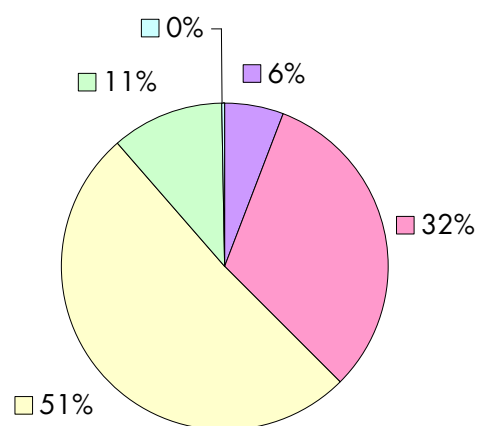

sehr dunkel dunkel ausreichend hell sehr hell

Wie beurteilen Sie die Helligkeit des Bürgersteiges auf
der gegenüberliegenden Seite?
- Vor Umstellung auf LED -

sehr dunkel dunkel ausreichend hell sehr hell

Wie beurteilen Sie die Helligkeit des Bürgersteiges auf
der gegenüberliegenden Seite?
- Nach Umstellung auf LED -