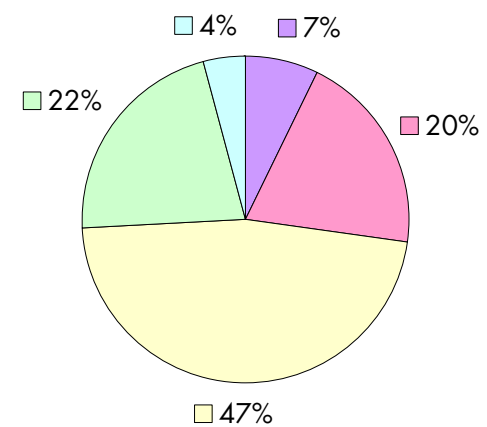

sehr dunkel dunkel ausreichend hell sehr hell