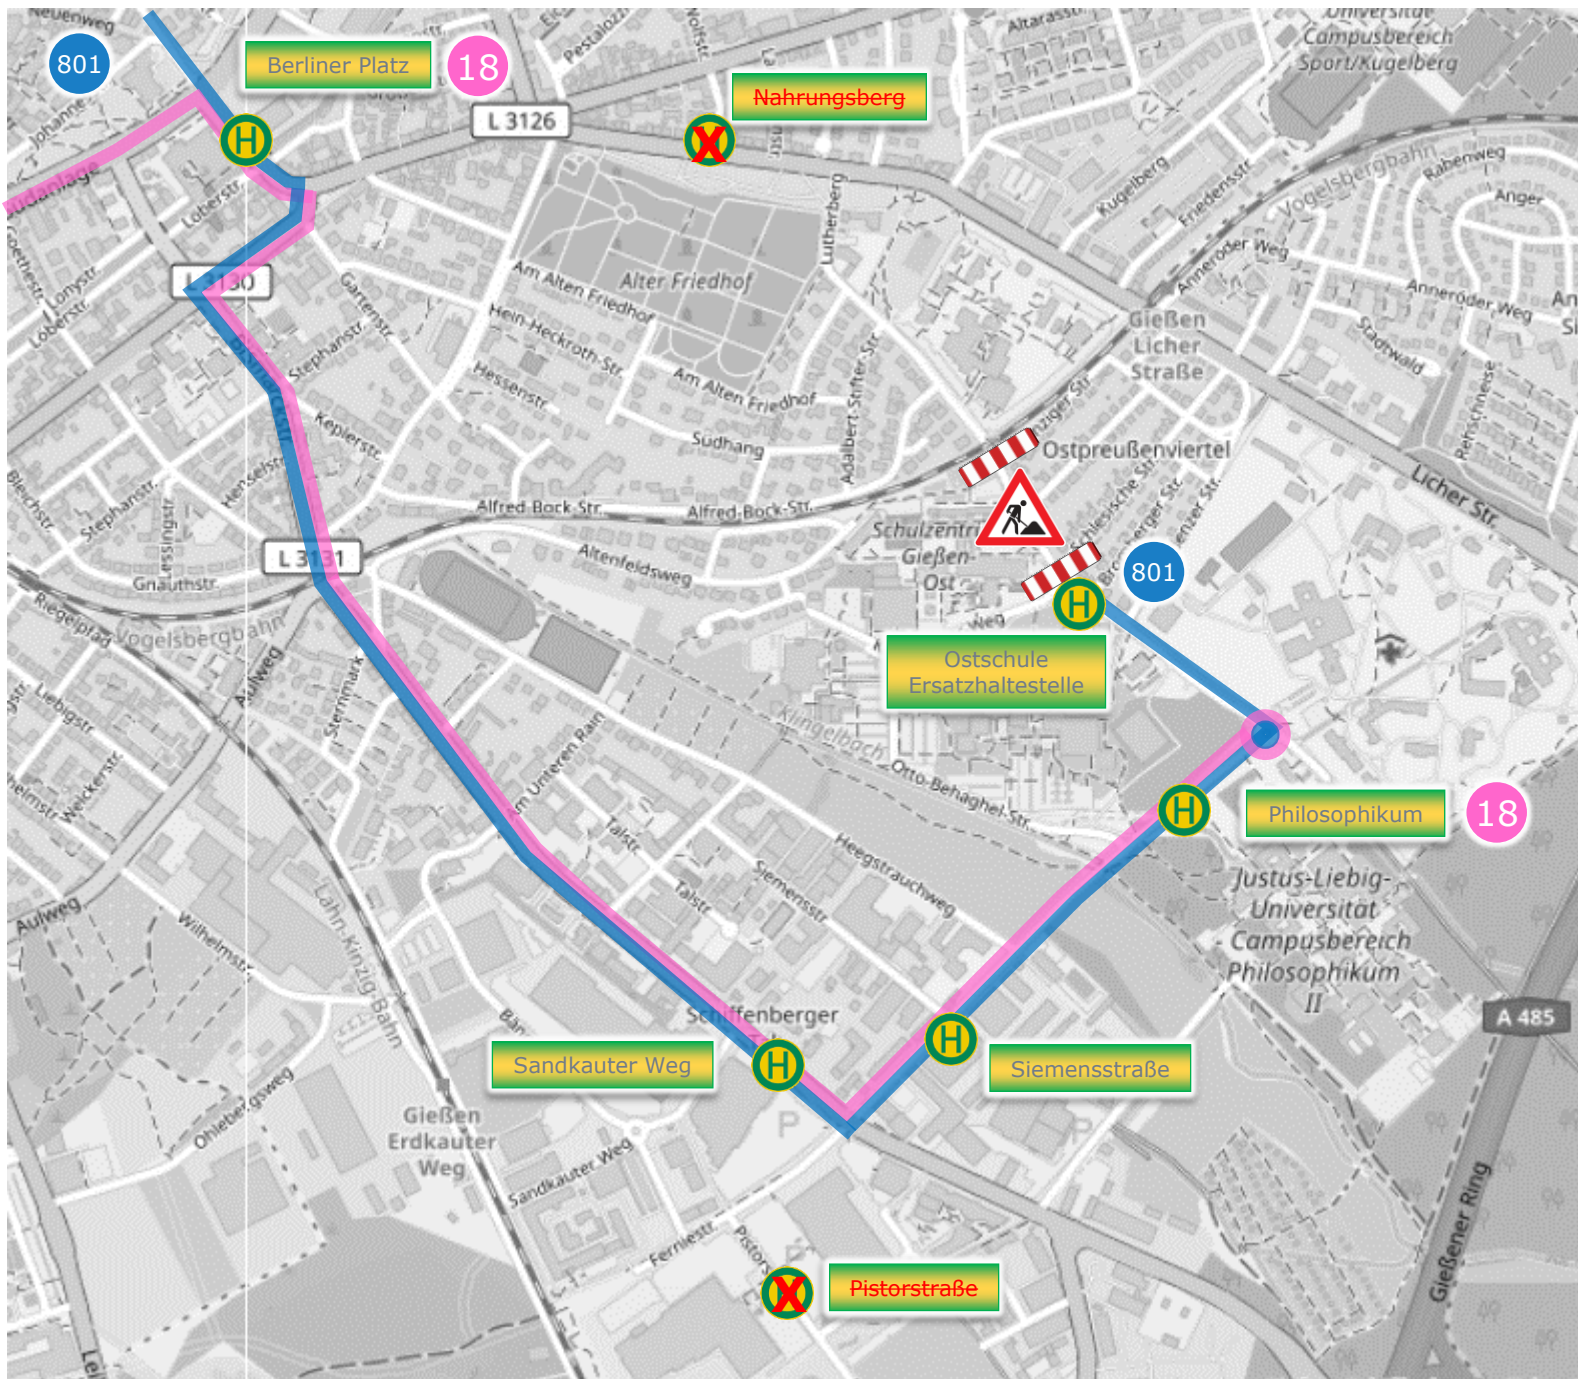

ENTWURF LINIENFÜHRUNG WÄHREND VOLLSPERRUNG ALTER STEINBACHER WEG

MIT ENERGIE. FÜR DIE REGION.

Stadtwerke Gießen
SWG

Ausgangslage

Während der Baumaßnahmen im Alten Steinbacher Weg muss dieser im Abschnitt zwischen der Bahnlinie und der Karl-Reuter-Straße für den Durchgangsverkehr voll gesperrt werden.

Damit wird ein geänderter Verlauf für die Linien 18 und 801 notwendig.

Die Führung der Linien 10 und 802 bleibt unverändert.

Nachfolgend wird der aktuelle Stand (2. Juli 2024) der Linienplanung für die Maßnahme aufgezeigt:
Änderungen sind vorbehalten.

Aktueller Verlauf Linien 18 und 801

Entwurf Verlauf Linien 18 und 801 während Baumaßnahme

Auswirkung auf Expressbuslinie 18

- Linienführung in beiden Richtungen über Schiffenberger Weg statt in einer Richtung über Licher Straße
- Keine Änderungen bei den bedienten Haltestellen (Bahnhof – Berliner Platz – Philosophikum)
- Keine Änderung bei der Anzahl und Taktung der Fahrten
- Anpassungen bei Fahrtzeiten wegen Verlängerung des Linienwegs

Auswirkung auf Linie 801

- Linienführung in beiden Richtungen über Schiffenberger Weg statt über Licher Straße
- Änderungen bei den Haltestellen:
 - Entfall „Nahrungsberg“ (weiterhin bedient durch Linien 2 und GI-22)
 - Entfall „Pistorstraße“ (Ersatz durch „Sandkauter Weg“)
 - Entfall „Ostschule“ (Ersatz durch „Ostschule Ersatzhaltestelle“)
 - Neu „Ostschule Ersatzhaltestelle“ (Ersatz für „Ostschule“ mit Wendemöglichkeit für die Busse)
 - Aufnahme „Sandkauter Weg“ (Ersatz für „Pistorstraße“)
- Keine Änderung bei der Anzahl und Taktung der Fahrten
- Anpassungen der Fahrtzeiten durch veränderten Linienweg
- Aus Zeitgründen keine Bedienung weiterer Haltestellen im Schiffenberger Weg