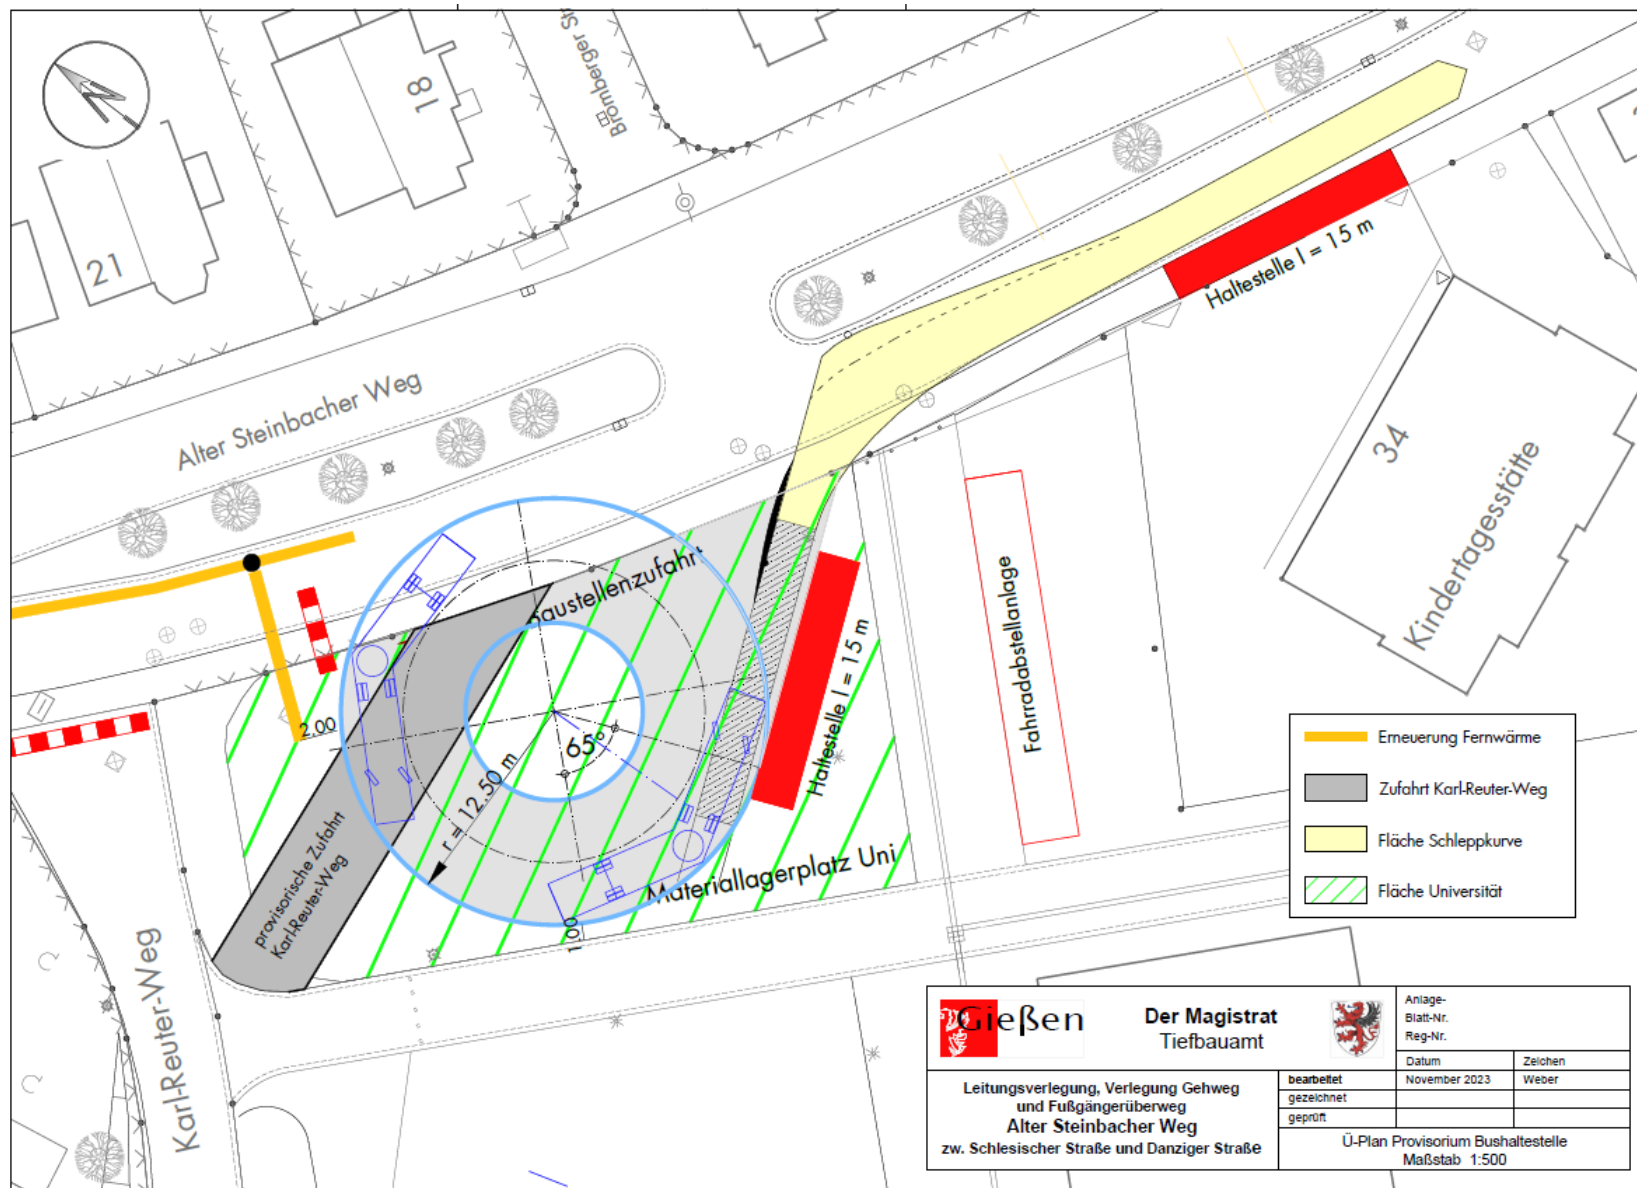

ENTWURF LINIENFÜHRUNG WÄHREND VOLLSPERRUNG ALTER STEINBACHER WEG

MIT ENERGIE. FÜR DIE REGION.

Stadtwerke Gießen
SWG

Ausgangslage

Während der Baumaßnahmen im Alten Steinbacher Weg muss dieser im Abschnitt zwischen der Bahnlinie und der Karl-Reuter-Straße für den Durchgangsverkehr voll gesperrt werden.

Damit wird ein geänderter Verlauf für die Linien 18 und 801 notwendig.

Die Führung der Linien 10 und 802 bleibt unverändert.

Nachfolgend wird der aktuelle Stand (2. Juli 2024) der Linienplanung für die Maßnahme aufgezeigt:
Änderungen sind vorbehalten.

Aktueller Verlauf Linien 18 und 801

Entwurf Verlauf Linien 18 und 801 während Baumaßnahme

Auswirkung auf Expressbuslinie 18

- Linienführung in beiden Richtungen über Schiffenberger Weg statt in einer Richtung über Licher Straße
- Keine Änderungen bei den bedienten Haltestellen (Bahnhof – Berliner Platz – Philosophikum)
- Keine Änderung bei der Anzahl und Taktung der Fahrten
- Anpassungen bei Fahrtzeiten wegen Verlängerung des Linienwegs

Auswirkung auf Linie 801

- Linienführung in beiden Richtungen über Schiffenberger Weg statt über Licher Straße
- Änderungen bei den Haltestellen:
 - Entfall „Nahrungsberg“ (weiterhin bedient durch Linien 2 und GI-22)
 - Entfall „Pistorstraße“ (Ersatz durch „Sandkauter Weg“)
 - Entfall „Ostschule“ (Ersatz durch „Ostschule Ersatzhaltestelle“)
 - Neu „Ostschule Ersatzhaltestelle“ (Ersatz für „Ostschule“ mit Wendemöglichkeit für die Busse)
 - Aufnahme „Sandkauter Weg“ (Ersatz für „Pistorstraße“)
- Keine Änderung bei der Anzahl und Taktung der Fahrten
- Anpassungen der Fahrtzeiten durch veränderten Linienweg
- Aus Zeitgründen keine Bedienung weiterer Haltestellen im Schiffenberger Weg