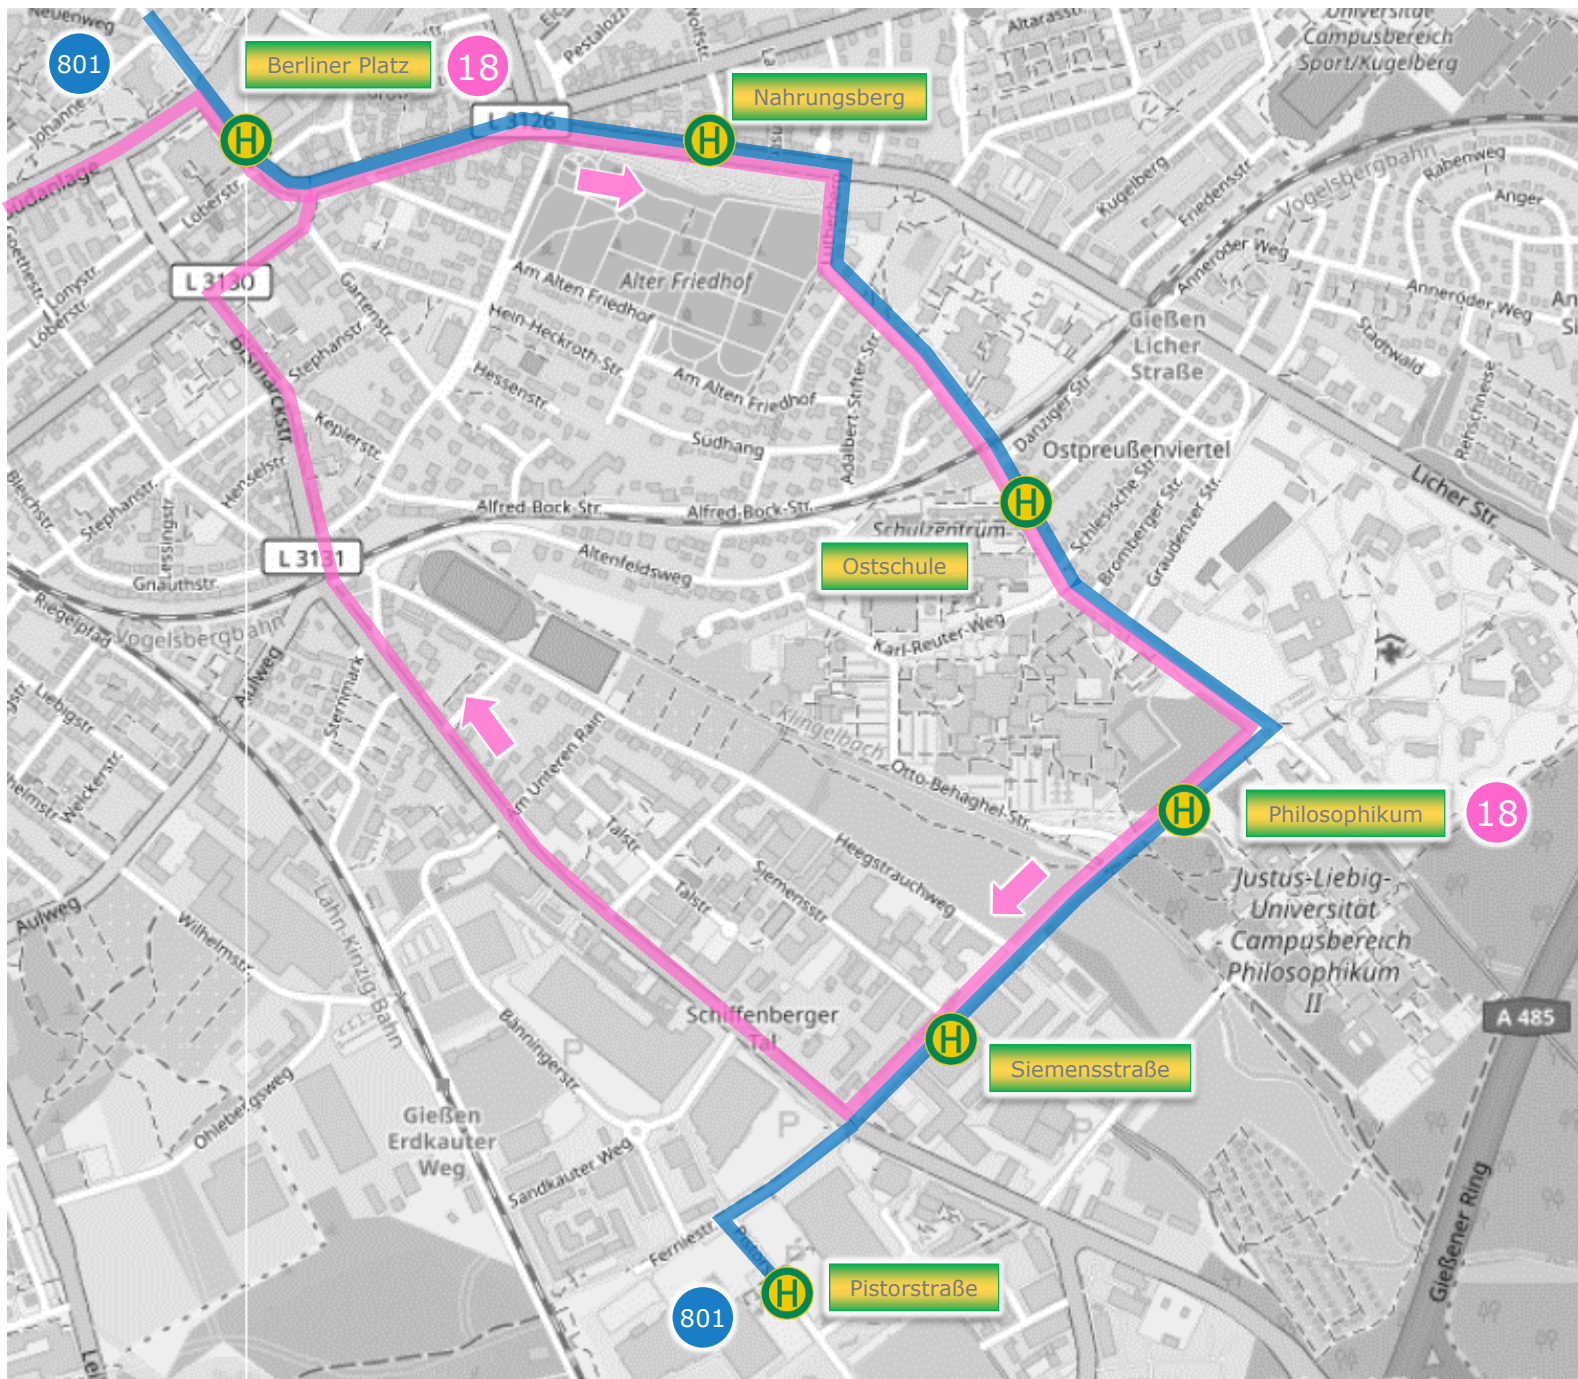

ENTWURF LINIENFÜHRUNG WÄHREND VOLLSPERRUNG ALTER STEINBACHER WEG

MIT ENERGIE. FÜR DIE REGION.

Stadtwerke Gießen
SWG

Ausgangslage

Während der Baumaßnahmen im Alten Steinbacher Weg muss dieser im Abschnitt zwischen der Bahnlinie und der Karl-Reuter-Straße für den Durchgangsverkehr voll gesperrt werden.

Damit wird ein geänderter Verlauf für die Linien 18 und 801 notwendig.

Die Führung der Linien 10 und 802 bleibt unverändert.

Nachfolgend wird der aktuelle Stand (2. Juli 2024) der Linienplanung für die Maßnahme aufgezeigt:
Änderungen sind vorbehalten.

Aktueller Verlauf Linien 18 und 801

Entwurf Verlauf Linien 18 und 801 während Baumaßnahme

Auswirkung auf Expressbuslinie 18

- Linienführung in beiden Richtungen über Schiffenberger Weg statt in einer Richtung über Licher Straße
- Keine Änderungen bei den bedienten Haltestellen (Bahnhof – Berliner Platz – Philosophikum)
- Keine Änderung bei der Anzahl und Taktung der Fahrten
- Anpassungen bei Fahrtzeiten wegen Verlängerung des Linienwegs

Auswirkung auf Linie 801

- Linienführung in beiden Richtungen über Schiffenberger Weg statt über Licher Straße
- Änderungen bei den Haltestellen:
 - Entfall „Nahrungsberg“ (weiterhin bedient durch Linien 2 und GI-22)
 - Entfall „Pistorstraße“ (Ersatz durch „Sandkauter Weg“)
 - Entfall „Ostschule“ (Ersatz durch „Ostschule Ersatzhaltestelle“)
 - Neu „Ostschule Ersatzhaltestelle“ (Ersatz für „Ostschule“ mit Wendemöglichkeit für die Busse)
 - Aufnahme „Sandkauter Weg“ (Ersatz für „Pistorstraße“)
- Keine Änderung bei der Anzahl und Taktung der Fahrten
- Anpassungen der Fahrtzeiten durch veränderten Linienweg
- Aus Zeitgründen keine Bedienung weiterer Haltestellen im Schiffenberger Weg